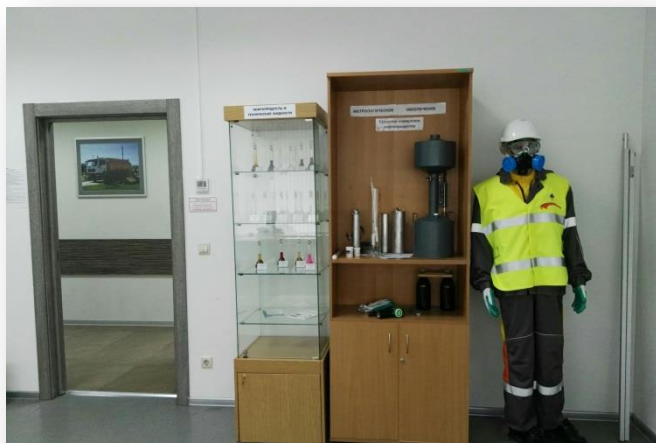

БЛОК ОБСЛУЖИВАНИЯ

- Сервисное обслуживание
- Стандарты работы
- Работа с трудным клиентом
- Промо на АЗК/АЗС
- Мерчандайзинг

ОСНОВНЫЕ СВЕДЕНИЯ

Общая площадь Учебного центра – 998 м²:

- классы для семинарских занятий – 5 кл.;
- кассовые классы – 3 кл.;
- класс бистро – 1 кл.;
- класс по охране труда – 1 кл.;
- зона отдыха и приёма пищи

САНИТАРНО ТЕХНИЧЕСКИЕ УСЛОВИЯ

МЕТОДИЧЕСКОЕ И ТЕХНИЧЕСКОЕ ОСНАЩЕНИЕ

ОСНОВНЫЕ СЕМИНАРСКИЕ АУДИТОРИИ

ТЕМАТИЧЕСКИЕ КЛАССЫ

Охрана труда

Кафе-бистро

Метрология и приём НП

Кассовые системы